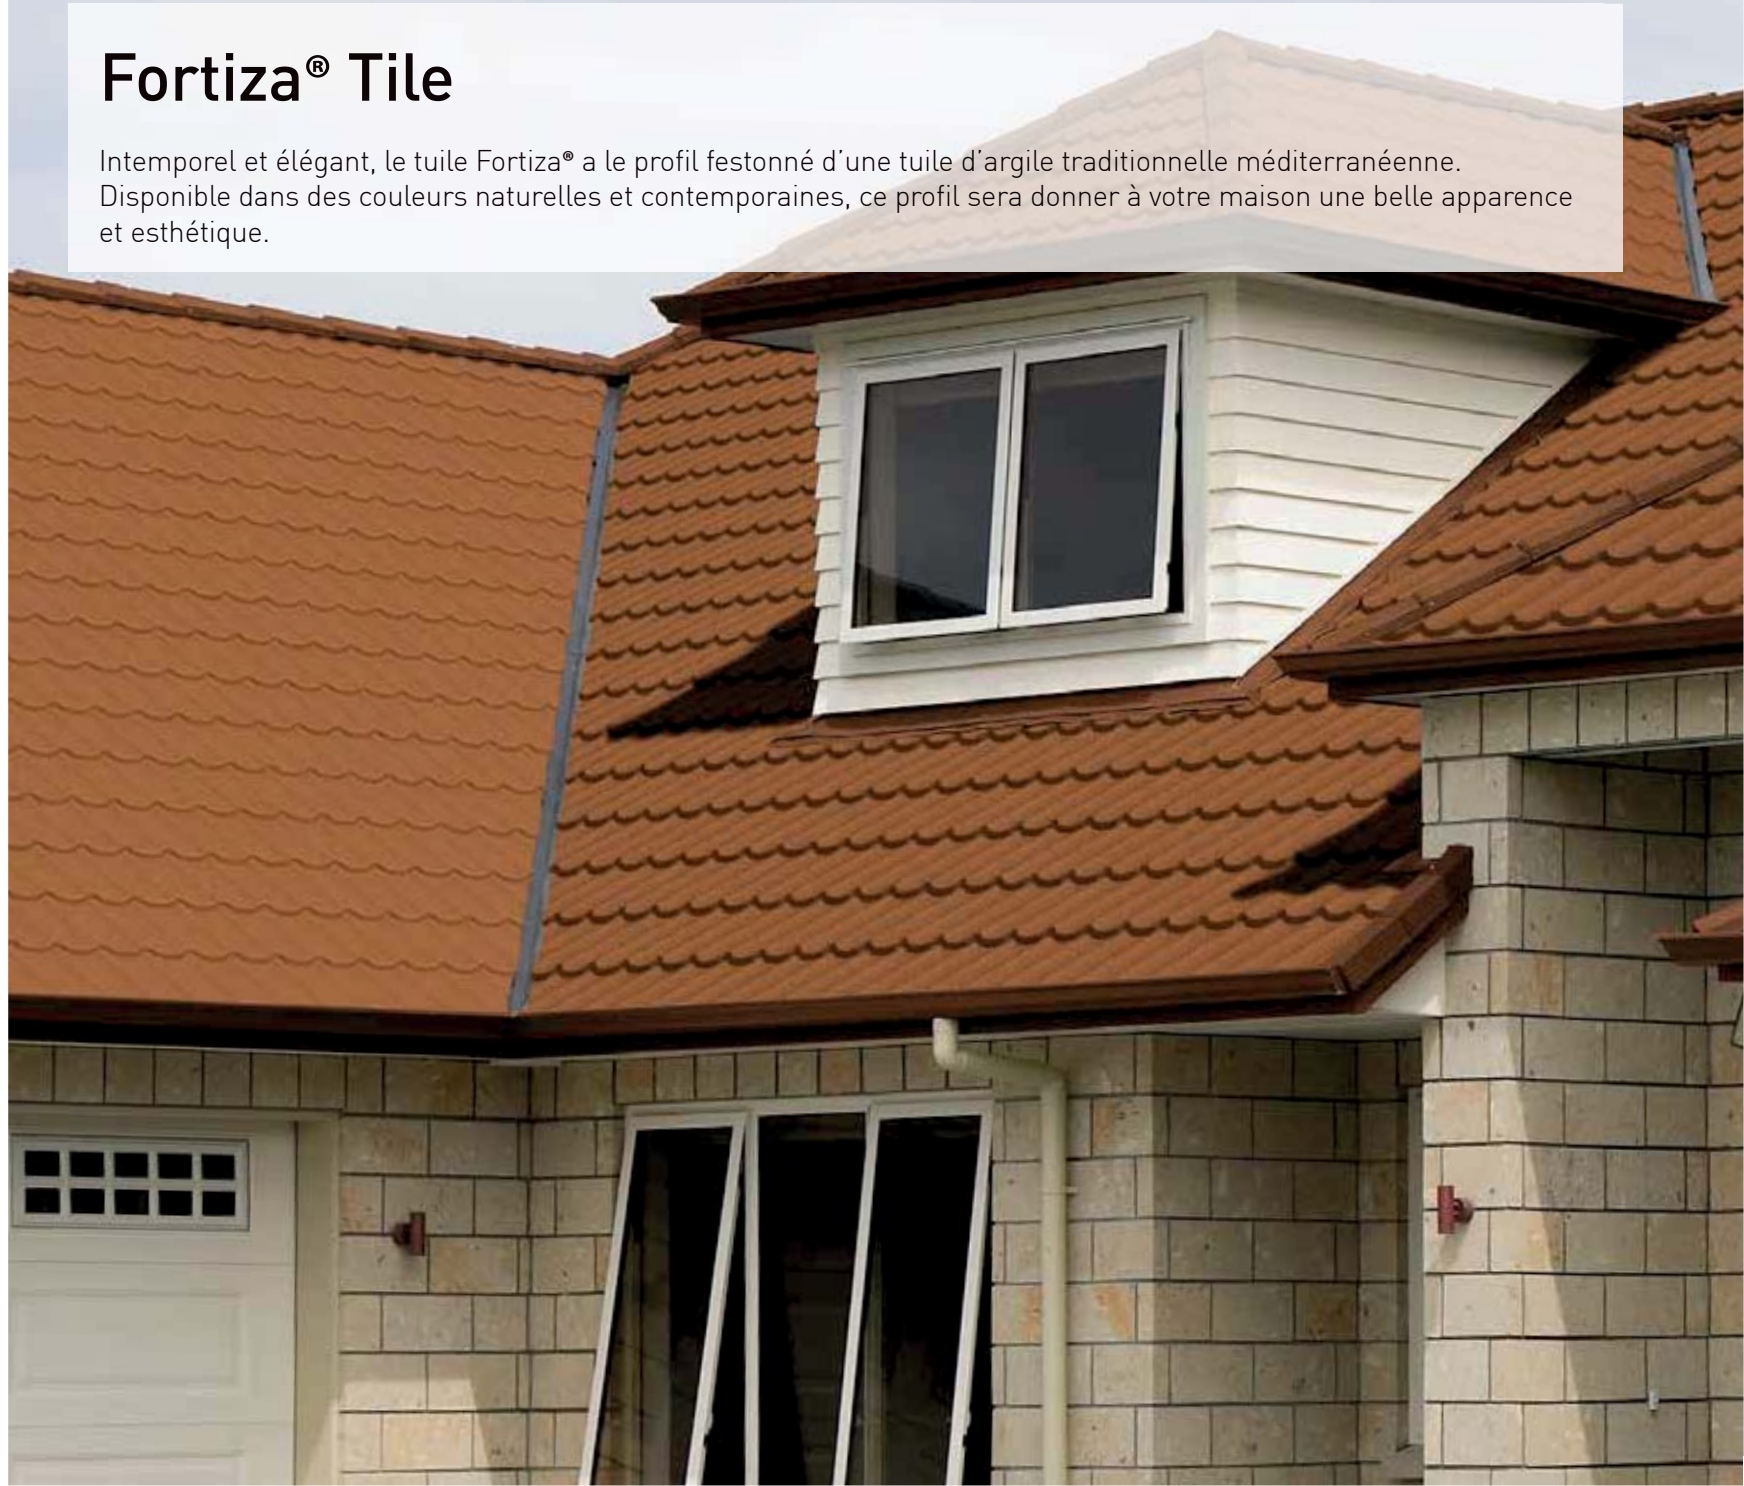

## En Résumé

- 1 Acier Alu-Zinc
- 2 La Couverture en Pierre Authentique
- 3 La Couleur Qui Ne Changera Pas
- 4 Gamme Complète d'Accessoires
- 5 Stock Disponible
- 6 Installation Rapide
- 7 Ignifuge
- 8 Fabricant Mondial
- 9 Toit Sécurisé
- 10 Garantie Écrite

## Fortiza® Tile

Intemporel et élégant, le tuile Fortiza® a le profil festonné d'une tuile d'argile traditionnelle méditerranéenne. Disponible dans des couleurs naturelles et contemporaines, ce profil sera donner à votre maison une belle apparence et esthétique.