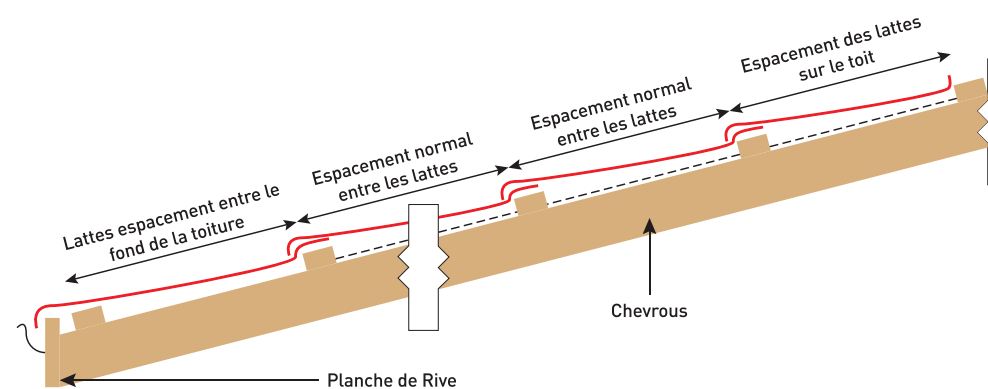

Accessoires

Le système de toiture Fortiza® comprend une gamme complète d'accessoires, fabriqués avec les mêmes matériaux de haute qualité des tuiles.

Longueur Totale	2000mm
Long. de Couverture	1900mm
Profondeur	62mm
Longeur	35mm
Poids	2.0kg

Longueur Totale	2000mm
Long. de Couverture	1900mm
Profondeur	130mm
Longeur	70mm
Poids	2.5kg

Longueur Totale	2000mm
Long. de Couverture	1900mm
Pli Supérieur	86mm
Longeur	17mm
Profondeur	57mm
Poids	1.4kg

Finition Arête A

Longueur Totale	2000mm
Long. de Couverture	1900mm
Pli Supérieur	25mm
Longeur	160mm
Poids	2.3kg

Longueur Totale	2000mm
Longeur	400mm
Poids	3.9kg

Finition Tuile Intersection des Deux Toits

Longueur Totale	2400mm
Long. de Couverture	2250mm
Pli Supérieur	25mm
Longeur	160mm
Poids	2.1kg

Rapide et Facile à Installer

Parce que la tuile Fortiza® est plus grande et plus facile à travailler, il est l'un des toits les plus rapides à installer. Cela signifie des coûts de main-d'œuvre moins et un temps de construction raccourci.

Avec chaque tuile fixée aux lattes du toit à travers le carreau à gauche, à droite, deux tuiles ci-dessus et ci-dessous deux tuiles, un toit Fortiza® est incroyablement sécurisé à la fois contre les intempéries et les intrus.